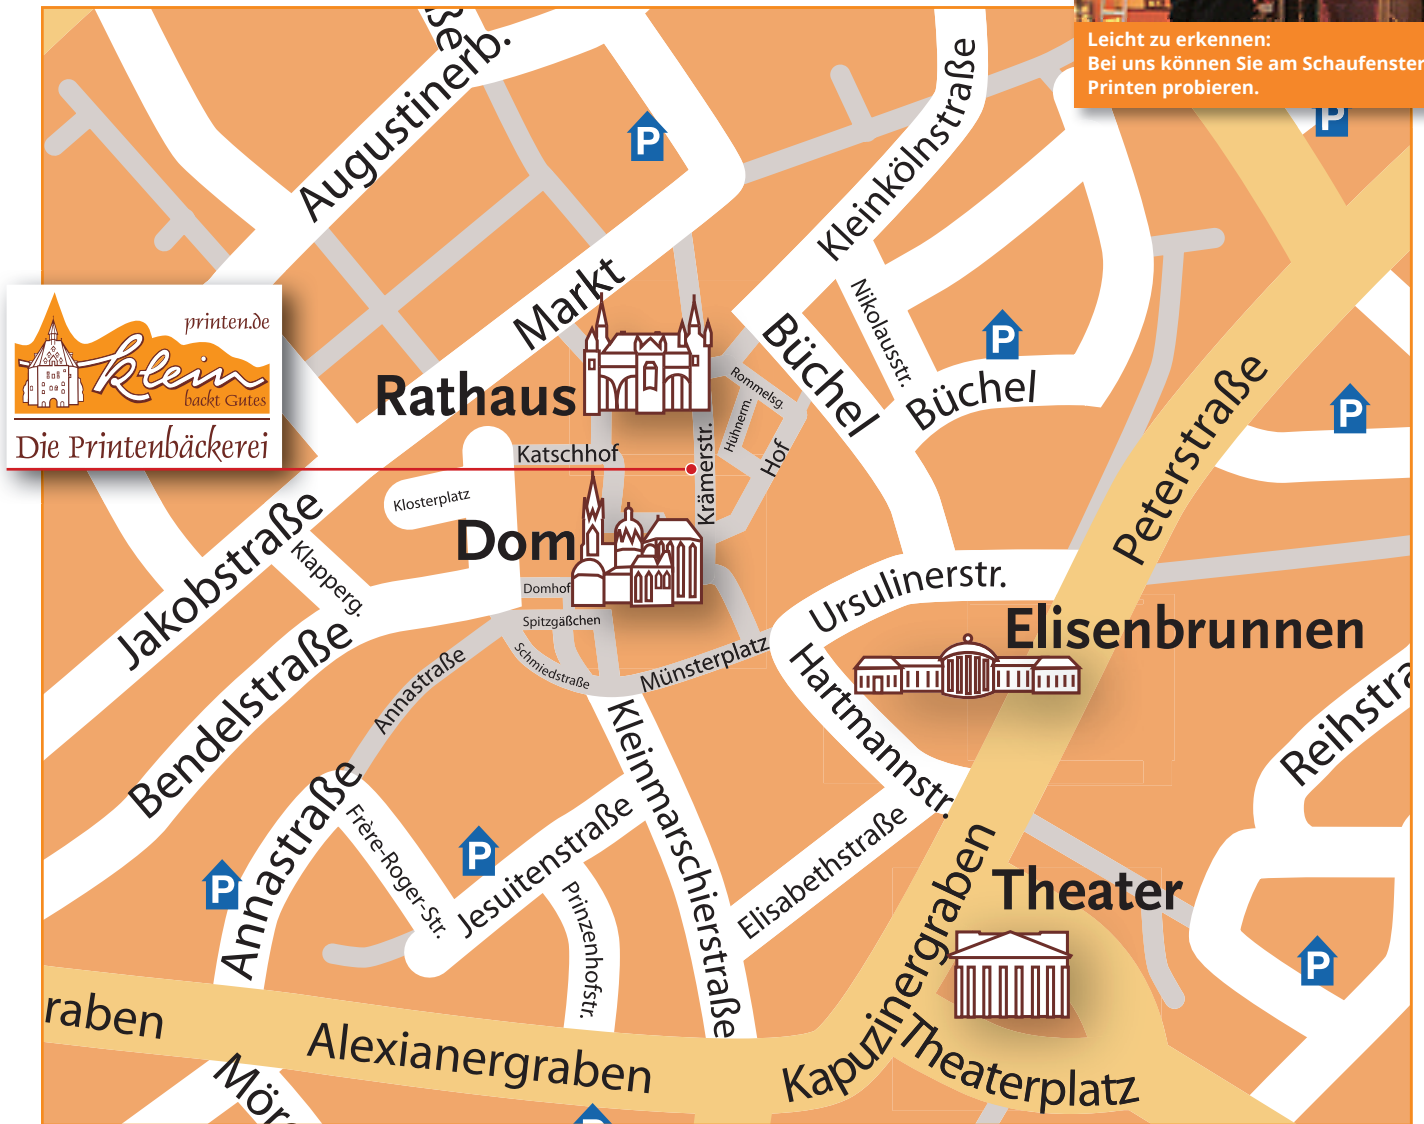

Lageplan Krämerstraße - So finden Sie zu uns:

Leicht zu erkennen:
Bei uns können Sie am Schaufenster
Printen probieren.

Die Printenbäckerei Klein in der Krämerstraße

Die Krämerstraße liegt im Herzen Aachens, praktisch zwischen Dom und Rathaus. Als **verkehrsberuhigte Zone** ist sie nicht unmittelbar mit Fahrzeugen zu erreichen.

Die Printenbäckerei

Tel. 0241-47 43 50

Aachen, Franzstraße 91

Krämerstraße 12

Ursulinerstraße 21

Roetgen, Bundesstraße 18

www.printen.de • klein@printen.de