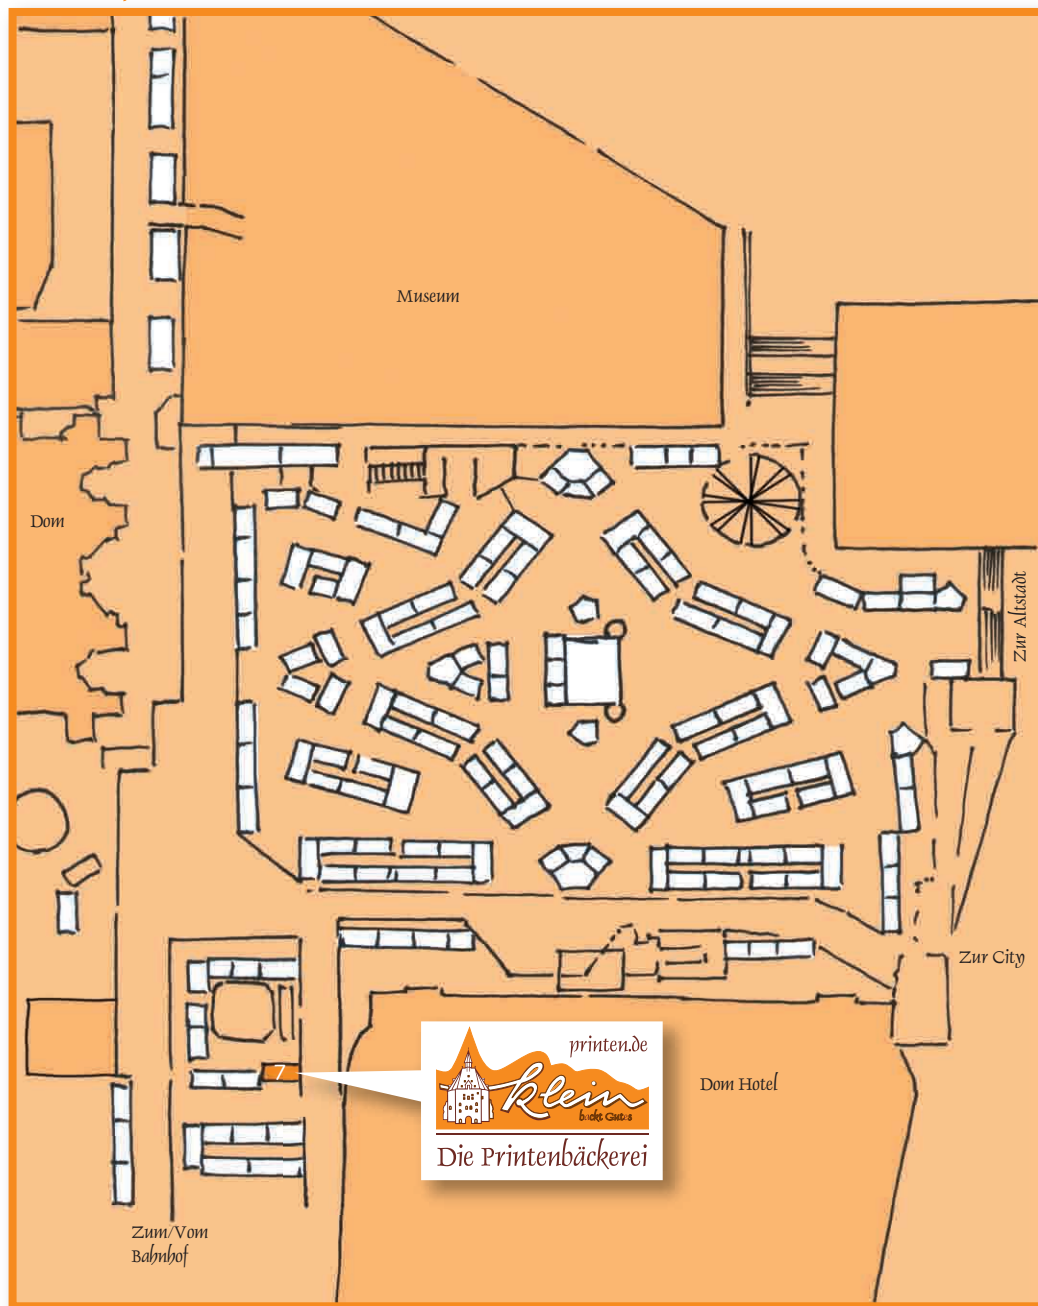

Weihnachtsmarkt Köln 2011 am Dom

Hier finden Sie uns:

21. NOVEMBER BIS 23. DEZEMBER 2011

Mo. bis Do. von 11 bis 21 Uhr
freitags und sonntags von 11 bis 22 Uhr
samstags von 10 bis 22 Uhr